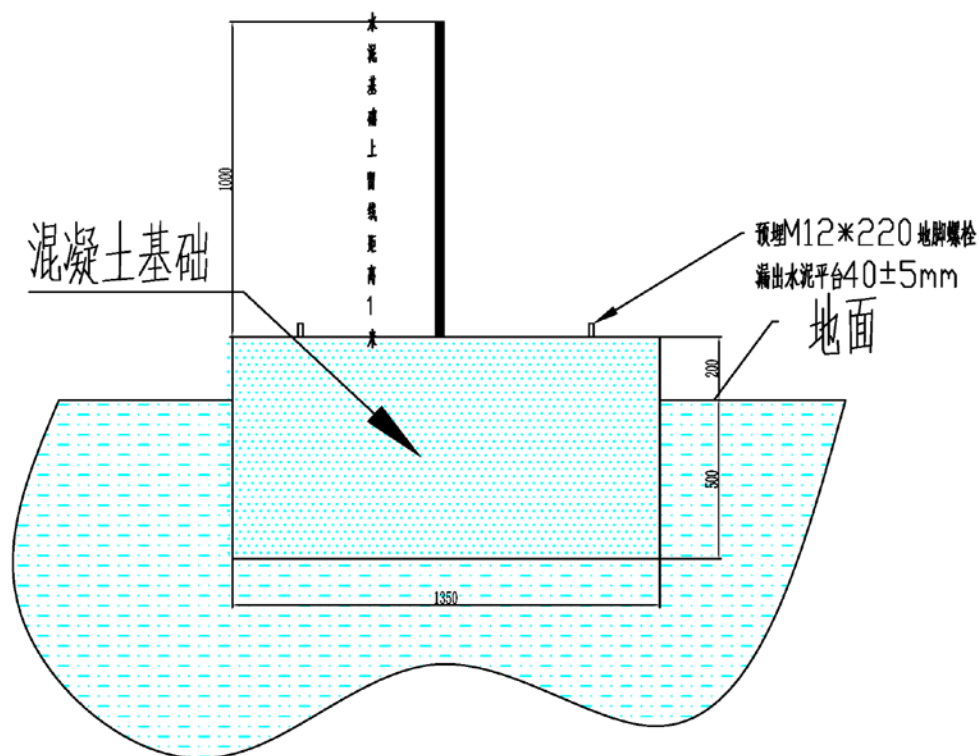

### 主要可选功能

- 7 寸尺寸人机交互终端，操作更便捷
- 支持 3G、4G 联网，支持 RFID、扫码支付等多种运营支付方案
- 集成后台管理系统、支付平台
- 定制品牌

## 产品安装

直流充电桩采用地面安装，首先制作水泥基础，以地笼方式进行安装。

水泥基础尺寸

注意：

1. 混凝土地埋深度不低于 0.5 米，否则极端情况下充电桩有倾倒的可能。
2. 充电桩应避免安装在低洼地带，以防止水淹，且混凝土基台必须高于地表面  $30 \pm 5$  公分。
3. 混凝土台内需要走线缆，线缆外套 PVC 管，必须考虑混凝土基台线缆处的排水，防止雨水长期腐蚀充电桩底座及线缆。

线缆从充电桩底部进入，用户须保证充电桩左、右以及顶部上方两米范围内无障碍物，以保证充电桩散热通道的畅通。安装时，充电桩正前方需留有足够空间，以方便用户操作。