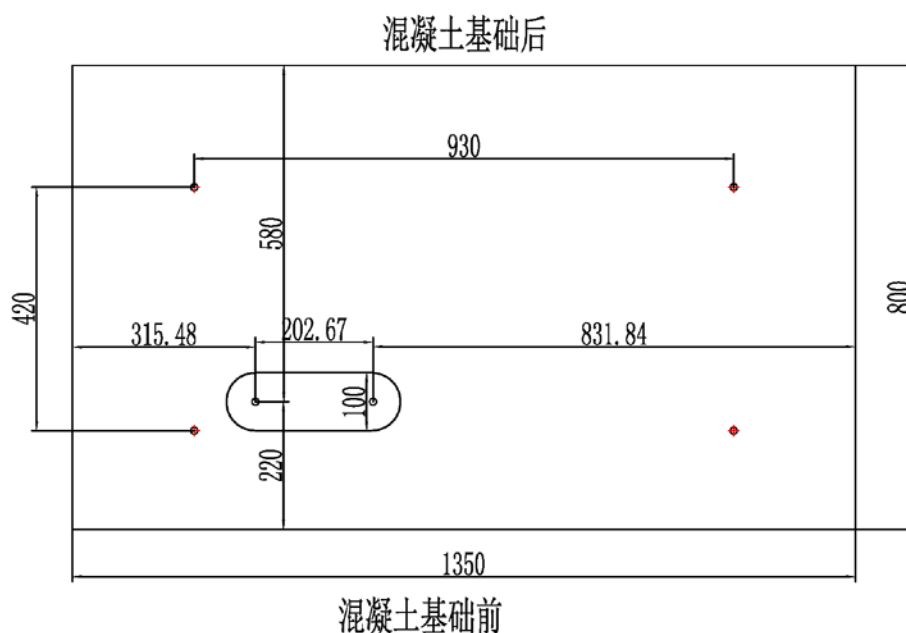

### 主要可选功能

- 7 寸尺寸人机交互终端，操作更便捷
- 支持 3G、4G 联网，支持 RFID、扫码支付等多种运营支付方案
- 集成后台管理系统、支付平台
- 定制品牌

## 产品安装

直流充电桩采用地面安装，首先制作水泥基础，以地笼方式进行安装。

水泥基础尺寸

注意：

1. 混凝土地埋深度不低于 0.5 米，否则极端情况下充电桩有倾倒的可能。
2. 充电桩应避免安装在低洼地带，以防止水淹，且混凝土基台必须高于地表面  $30 \pm 5$  公分。
3. 混凝土台内需要走线缆，线缆外套 PVC 管，必须考虑混凝土基台线缆处的排水，防止雨水长期腐蚀充电桩底座及线缆。

线缆从充电桩底部进入，用户须保证充电桩左、右以及顶部上方两米范围内无障碍物，以保证充电桩散热通道的畅通。安装时，充电桩正前方需留有足够空间，以方便用户操作。